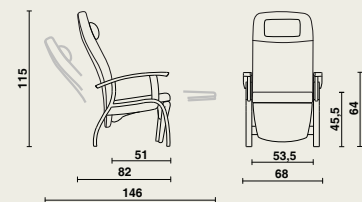

Kleuren

Graag verwijzen wij naar ons uitgebreide gamma.
Staalkaart + stalen mogelijk op aanvraag.

Accessoires

Graag verwijzen wij u naar onze
ruime accessoirelijst.

Afmetingen

07580 | Fero houten relaxzetel:

- B 68 x D 82-146 x H 115 cm
- Zithoogte: 45,5 cm
- Zitdiepte: 51 cm
- Zitbreedte: 53,5 cm
- Hoogte armsteunen: 64 cm
- Veilig gewicht: 135 kg

Materiaalgebruik en afwerking

- Hout: Beuk (massief, gelamelleerd), Multiplex, MDF.
- Metaal: epoxy-coating (lichtgrijs).
- Brandvertragend schuim.
- Stoffering: volgens collectie.
- Bestand tegen gebruikelijke reinigingsproducten en ontsmettingsmiddelen.