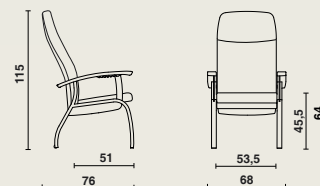

Dimensions

07022 | Fauteuil de repos métallique:

- L 68 x P 76 x H 115 cm
- Hauteur d'assise: 45,5 cm
- Profondeur d'assise: 51 cm
- Largeur d'assise: 53,5 cm
- Hauteur des accoudoirs: 64 cm

Matériel utilisé et finition