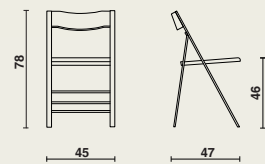

Sophia Synthetic

ONDERSTEL

- 4-poots klapstoel zonder armleggers.
- Metalen onderstel uit rechthoekige koker in gelakt staal: aluminium look (satiné, mat) of verchroomd.
- De poten worden voorzien van kunststof vloerbeschermers.

ZITTING EN RUG

- Ergonomisch voorgevormde zit en rug in polypropyleen, aansluitend aan de vorm van de poten.
- Mogelijke kleuren: antraciet, wit, donkerblauw, bruin, rood, grijs, oranje, lichtgroen, zwart.

Afmetingen

14178 | Sophia klapstoel: 45 x 47 x hoogte 78 cm
zithoogte: 46 cm

Materiaalgebruik en afwerking

- Hout: multiplex
- Metaal: epoxy-coating, verchroomd
- Kunststof: polypropyleen
- Bestand tegen gebruikelijke reinigingsproducten en ontsmettingsmiddelen.