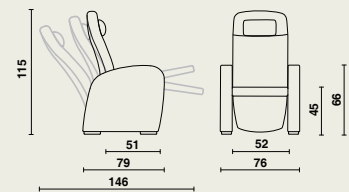

Beinstütze

- Schichtholz, Dicke 10 mm.
- Mit feuerhemmendem Schaum gepolstert.

Verstellbare Positionen

- 3 Positionen: Sitzposition, Leseposition und Relaxposition.
- Der Relaxmechanismus hebt zuerst die Beine auf. Danach wird es möglich, den ganzen Sessel weiter zu kippen.
- Einfache Verstellmöglichkeiten.
- Verstellbar ohne Hebelmanipulation.
- Optimaler Sitzkomfort in jeder Position, dank des konstanten Winkels zwischen Rückenlehne und Sitz während des Kippens.
- Optimale Beinunterstützung dank der teleskopischer Beinstütze.
- In der Sitzposition ist die Beinstütze zur Förderung des Aufstehens nach innen gekippt.

Farben

Bitten Sie uns um unser reichhaltiges Angebot an Farben.
Musterkarte + Muster auf Anfrage erhältlich.

Maße

07597 | Domus Classic Soft:

- 76 x 79 x H 115 cm
- Sitzhöhe: 45 cm
- Sitztiefe: 51 cm
- Sitzbreite: 52 cm
- Höhe der Armlehnen: 66 cm