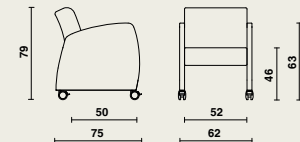

Domus Club-1 Flex

09710 Met de Domus Club kan je eindeloos combineren, samen zitten of toch apart. Opstaan vormt geen probleem met de stevige gebogen armsteunen en aangepaste zithoogte.

Frame

- Bestaat uit 2 zijwanden en een zitstructuur.
- De afgeronde zijwanden bestaan uit 2 OSB platen van 18 mm en worden samen verbonden met de zitstructuur d.m.v. massief beuken regels.
- Bekleed met brandvertragend schuim en gestoffeerd.
- Stoffering gebeurt met een dubbele stiklijn in zelfde kleur als de bekleding.
- Mogelijkheid tot combineren van kleuren voor zijwanden en zitstructuur.
- Comfortabele afgeronde armsteunen van +/- 5 cm breedte.
- Eettafelbevestiging (enkel in combinatie met knoparmleggers).
- Alle buitenranden zijn afgerond.
- Geen zichtbare bevestigingspunten.
- Standaard met 4 designwielen Ø 65 mm met rem.
- Optioneel mogelijk met massief beuken poten (licht conisch, ± 7 cm hoogte) voorzien van kunststof vloerbeschermers vooraan en achteraan met 2 geïntegreerde hulpwielen.

Zitstructuur

- Rugsteun en zitting bieden extra comfort dankzij comfortschuim (rug= 9cm en zitting=11cm).
- Afgeronde zitting vooraan hindert niet de bloeddorstrooming.
- Comfortabele zithoogte van 46 cm.
- Open ruimte onder de zitting draagt bij tot moeiteloos rechtopstaan en tot een sneller onderhoud.
- Volledig bekleed met brandvertragend schuim en gestoffeerd.

Afmetingen

09710 | Domus Club-1 Flex (std met wielen)

- B 62 x D 75 x H 79 cm
- Zithoogte: 46 cm
- Zitdiepte: 50 cm
- Zitbreedte: 52 cm
- Hoogte armsteunen: 63 cm

09710 | Domus Club-1 Flex (optioneel op poten)

- B 68 x D 75 x H 80 cm
- Zithoogte: 47 cm
- Zitdiepte: 50 cm
- Zitbreedte: 52 cm
- Hoogte armsteunen: 64 cm

Materiaalgebruik en afwerking

- Hout: Beuk (massief, gelamelleerd), OSB, MDF.
- Schuim: CMHR en CM-schuim (brandvertragend).
- Stoffering: volgens collectie.
- Bestand tegen gebruikelijke reinigingsproducten en ontsmettingsmiddelen.