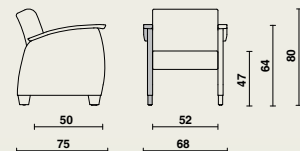

Domus Club-1 Flex

09710 Met de Domus Club kan je eindeloos combineren, samen zitten of toch apart. Opstaan vormt geen probleem met de stevige gebogen armsteunen en aangepaste zithoogte.

Frame

- Bestaat uit 2 zijwanden en een zitstructuur.
- De afgeronde zijwanden bestaan uit 2 OSB platen van 18 mm en worden samen verbonden met de zitstructuur d.m.v. massief beuken regels.
- Bekleed met brandvertragend schuim en gestoffeerd.
- Stoffering gebeurt met een dubbele stiklijn in zelfde kleur als de bekleding.
- Mogelijkheid tot combineren van kleuren voor zijwanden en zitstructuur.
- Comfortabele afgeronde armsteunen van +/- 5 cm breedte.
- Eettafelbevestiging (enkel in combinatie met knoparmleggers).
- Alle buitenranden zijn afgerond.
- Geen zichtbare bevestigingspunten.
- Standaard met 4 designwielen Ø 65 mm met rem.
- Optioneel mogelijk met massief beuken poten (licht conisch, ± 7 cm hoogte) voorzien van kunststof vloerbeschermers vooraan en achteraan met 2 geïntegreerde hulpwielen.

Zitstructuur

- Rugsteun en zitting bieden extra comfort dankzij comfortschuim (rug= 9cm en zitting=11cm).
- Afgeronde zitting vooraan hindert niet de bloeddorstrooming.
- Comfortabele zithoogte van 46 cm.
- Open ruimte onder de zitting draagt bij tot moeiteloos rechtopstaan en tot een sneller onderhoud.
- Volledig bekleed met brandvertragend schuim en gestoffeerd.

Afmetingen

09710 | Domus Club-1 Flex (std met wielen)

- B 62 x D 75 x H 79 cm
- Zithoogte: 46 cm
- Zitdiepte: 50 cm
- Zitbreedte: 52 cm
- Hoogte armsteunen: 63 cm

09710 | Domus Club-1 Flex (optioneel op poten)

- B 68 x D 75 x H 80 cm
- Zithoogte: 47 cm
- Zitdiepte: 50 cm
- Zitbreedte: 52 cm
- Hoogte armsteunen: 64 cm

Materiaalgebruik en afwerking

- Hout: Beuk (massief, gelamelleerd), OSB, MDF.
- Schuim: CMHR en CM-schuim (brandvertragend).
- Stoffering: volgens collectie.
- Bestand tegen gebruikelijke reinigingsproducten en ontsmettingsmiddelen.