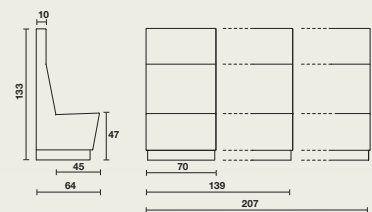

Zitmodules

- Keuze uit 1-zit / 2-zit / 3-zit / binnenhoek.
- Zitframe gemaakt uit 18 mm dik en hoogwaardig plaatmateriaal.
- Zit en rug bekleed met brandvertragend schuim van verschillende densiteit voor een optimaal zitcomfort.
- Comfortabele zithoogte van 47 cm.
- Zitdiepte: 45 cm.
- De achterkant van de rug kan op aanvraag afgewerkt worden met stoffering.
- De zitmodules worden onzichtbaar aan elkaar verbonden in de gewenste configuratie.
- Afhankelijk van de dikte van de muurplint kan een uitsparing in de plint langs achteren voorzien worden.

Kalima 1-zit

Kalima 2-zit

Kalima 3-zit

Willekeurige configuratie met binnenhoek

Kalima binnenhoek

Kleuren

Graag verwijzen wij naar ons uitgebreide gamma. Staalkaart + stalen mogelijk op aanvraag.

Varianten

Kalima 1-zit
Kalima 2-zit
Kalima 3-zit
Kalima binnenhoek

Afmetingen

Zitmodules:

- Kalima 1-zit : L 70 x D 64 x H 106 cm.
- Kalima 2-zit : L 139 x D 64 x H 106 cm.
- Kalima 3-zit : L 207 x D 64 x H 106 cm.

Binnenhoek:

- L 89 x D 89 x H 106 cm.

Materiaalgebruik en afwerking

- Hout: spaanplaat (gemelamineerd, gelamineerd)
- Brandvertragend schuim.
- Stoffering: volgens collectie.
- Bestand tegen gebruikelijke reinigingsproducten en ontsmettingsmiddelen.