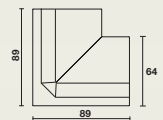

Zitmodules

- Keuze uit 1-zit / 2-zit / 3-zit / binnenhoek.
- Zitframe gemaakt uit 18 mm dik en hoogwaardig plaatmateriaal.
- Zit en rug bekleed met brandvertragend schuim van verschillende densiteit voor een optimaal zitcomfort.
- Comfortabele zithoogte van 47 cm.
- Zitdiepte: 45 cm.
- De achterkant van de rug kan op aanvraag afgewerkt worden met stoffering.
- De zitmodules worden onzichtbaar aan elkaar verbonden in de gewenste configuratie.
- Afhankelijk van de dikte van de muurplint kan een uitsparing in de plint langs achteren voorzien worden.

Kalima 1-zit
Kalima 2-zit
Kalima 3-zit
Kalima binnenhoek

Afmetingen

Zitmodules:

- Kalima 1-zit : L 70 x D 64 x H 106 cm.
- Kalima 2-zit : L 139 x D 64 x H 106 cm.
- Kalima 3-zit : L 207 x D 64 x H 106 cm.

Binnenhoek:

- L 89 x D 89 x H 106 cm.

Materiaalgebruik en afwerking

- Hout: spaanplaat (gemelamineerd, gelamineerd)
- Brandvertragend schuim.
- Stoffering: volgens collectie.
- Bestand tegen gebruikelijke reinigingsproducten en ontsmettingsmiddelen.