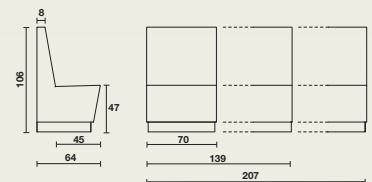

Zitmodules

- Keuze uit 1-zit / 2-zit / 3-zit / binnenhoek.
- Zitframe gemaakt uit 18 mm dik en hoogwaardig plaatmateriaal.
- Zit en rug bekleed met brandvertragend schuim van verschillende densiteit voor een optimaal zitcomfort.
- Comfortabele zithoogte van 47 cm.
- Zitdiepte: 45 cm.
- De achterkant van de rug kan op aanvraag afgewerkt worden met stoffering.
- De zitmodules worden onzichtbaar aan elkaar verbonden in de gewenste configuratie.
- Afhankelijk van de dikte van de muurplint kan een uitsparing in de plint langs achteren voorzien worden.

Kalima 1-zit

Kalima 2-zit

Kalima 3-zit

Willekeurige configuratie met binnenhoek

Kalima binnenhoek

Kleuren

Graag verwijzen wij naar ons uitgebreide gamma. Staalkaart + stalen mogelijk op aanvraag.

Varianten

Kalima 1-zit
Kalima 2-zit
Kalima 3-zit
Kalima binnenhoek

Afmetingen

Zitmodules:

- Kalima 1-zit : L 70 x D 64 x H 106 cm.
- Kalima 2-zit : L 139 x D 64 x H 106 cm.
- Kalima 3-zit : L 207 x D 64 x H 106 cm.

Binnenhoek:

- L 89 x D 89 x H 106 cm.

Materiaalgebruik en afwerking

- Hout: spaanplaat (gemelamineerd, gelamineerd)
- Brandvertragend schuim.
- Stoffering: volgens collectie.
- Bestand tegen gebruikelijke reinigingsproducten en ontsmettingsmiddelen.