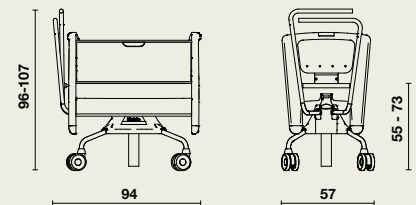

Matris

Deze wieg voor pasgeborenen is ideaal om moeder en baby dichter bij elkaar te brengen na de geboorte, ook wel rooming-in genoemd.

Wieg

- Wieg gemaakt uit kunststof structuur met neerklapbare zijwanden.
- De zijwanden zijn transparant, niet giftig en vervaardigd uit onbreekbaar plexiglas. De zijwanden zijn eenvoudig afneembaar om een vlotte desinfectatie te garanderen.
- Inclineerbaar ligvlak bestaande uit gelamineerde ligvlakplaat met ventilatie-openingen.
- Inclinatie van het ligvlak mogelijk tot +13° en -6°.
- Een matras met uitvouwbare zijvleugels zorgt voor continuïteit tussen de matras van de wieg en van het bed.
- Een naamkaarthouder bevindt zich aan de voor- en achterzijde van de wieg.
- De wieg kan zowel aan de rechter- als aan de linkerkant van het bed staan.
- De wieg is beschikbaar in 3 kleuren: blauw (RAL 5005), groen (RAL 6029) en oranje (RAL 2004).
- De wieg is standaard voorzien van twee veiligheidsriemen voor bevestiging aan het bed. Om veiligheidsredenen dient de hoogteverstelling geblokkeerd te worden tijdens het gebruik van riemen.
- Standaard accessoirehouder

Onderstel

- Het metalen onderstel wordt beschermd door een epoxy-coating, RAL 7035 en een kunststof afdekkap.
- Het onderstel rust op 4 zelfremmende tweelingwielen 100 mm. De remmen worden gedeblokkeerd door de duwbeugels van de wieg naar elkaar toe te bewegen.
- De hoogteverstelling gebeurt door middel van een gasveer die geactiveerd wordt met hendels aan hoofd- en voetenzijde van de wieg.

Afmetingen

L 94 x B 57 x H 96/107 cm
Hoogtevariatie ligvlak: ± 55 cm - ± 73 cm

Conform EN 50637:2017 - Medisch elektrische toestellen - Bijzondere eisen voor de basisveiligheid en essentiële prestaties van zorgbedden voor kinderen