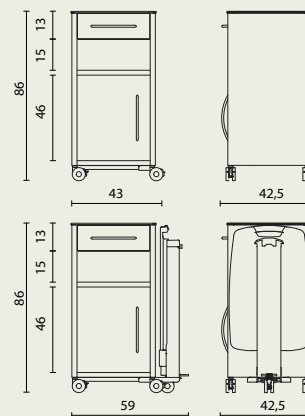

- Romp uit staalplaat en opliggend bovenblad.
- Deur uit volkunststof, opendraaiend tot 110°.
- Kastruimte is voorzien van een uitneembare volkunststof legplank.
- Ladefront uit volkunststof.
- Metalen design handgrepen.
- De bovenlade is voorzien van een uitneembaar kunststof inzetbakje.
- Een open legruimte is langs de voorzijde gemakkelijk bereikbaar.
- Metalen onderdelen worden beschermd door een epoxy-coating.
- Bovenblad met afgeronde hoeken uit volkunststof.
- 4 designwielen Ø 65 mm.

Optionele eettafel Livia

- Uitklapbaar.
- Eenvoudig inclineerbaar in beide richtingen.
- Voorzien van opstaande rand.
- Het opklapbaar gedeelte is gemonteerd op een stevig aluminium geleidingsprofiel, afgewerkt met een anodisatielaag.
- De eettafel is in hoogte verstelbaar (tussen 80 en 110 cm) d.m.v. van een gasveer.
- Afmetingen eettafel: 63 x 40,5 cm.
- De gasveer wordt geactiveerd door een voetpedaal.
- Geheel gemonteerd op 5 designwielen Ø 65 mm (5^e designwiel bij eettafel).
- Optioneel kan de eettafel voorzien worden van een Click 'n' turn systeem. Dankzij dit eenvoudige kliksysteem wordt de eettafel afneembaar en omkeerbaar.

Afmetingen

18123 | enkelzijdig | 43 x 42,5 x hoogte 86 cm
met eettafel Livia | 59 x 42,5 x hoogte 86 cm

Materiaalgebruik en afwerking

- Volkunststof.
- Metaal: epoxy-coating (wit of alu grijs).
- Bestand tegen gebruikelijke reinigingsproducten en ontsmettingsmiddelen.