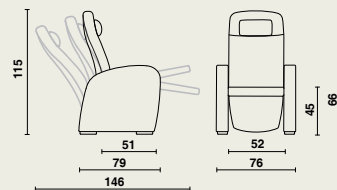

Zitting

- Uitneembare zitting in gemelamineerde MDF plaat, dikte 12 mm.
- Afgeronde zitting vooraan zorgt voor een goede bloeddoodstrooming.
- Comfortabele zithoogte van 45 cm.
- Bekleed met brandvertragend schuim uit 2 lagen van verschillende densiteit voor optimaal zitcomfort.
- Volledig gestoffeerde zit met dubbele stiklijn.

Ergo-line mechanisme

- Kantelt simultaan de rugsteun, zitting en beensteun tot in een 'zero gravity' positie (*) met behulp van een hendel.
- De hoek tussen zit en rugsteun varieert van 97° in zitpositie tot 120° in 'zero gravity' positie.
- Wanneer het relaxmechanisme in werking treedt inclineert de zit tot 24°.
- Een gasveer minimaliseert de benodigde activatiekracht van het mechanisme.
- Vergrendeling mogelijk in elke positie m.b.v. een hendel die aan de binnenkant van de rechterzijwand gemakkelijk bereikbaar is.
- Het beensteun is in de zithouding naar binnen gekanteld ter bevordering van het opstaan.

Kleuren

Graag verwijzen wij naar ons uitgebreide gamma.
Staalkaart + stalen mogelijk op aanvraag.

(*) 'Zero gravity' positie: deze zit/lighouding is geïnspireerd op NASA-data over een neutrale lichaamspositie, die alle spierkrachten omzet tot een biomechisch evenwicht. Bron: "From outer space to you", Omni, March 1994.

Afmetingen

Domus Ergo-line Soft:

- B 76 x D 79 x H 115 cm
- Zithoogte: 45 cm
- Zitdiepte: 51 cm
- Zitbreedte: 52 cm
- Hoogte armsteunen: 66 cm
- Veilig gewicht: 135 kg

Materiaalgebruik en afwerking

- Hout: Massieve beuk, Multiplex, OSB, MDF.
- Metaal: epoxy-coating (lichtgrijs).
- Brandvertragend schuim.
- Stoffering: volgens collectie.
- Bestand tegen gebruikelijke reinigingsproducten en ontsmettingsmiddelen.