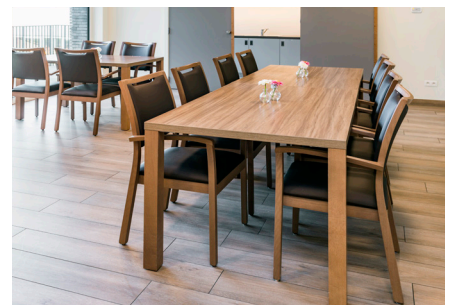

**Omvang van het project:** Haelvoet produceerde en leverde aan WZC De Linde het nodige zitmeubilair en de bijhorende (salon) tafels.

**Datum:** februari 2018